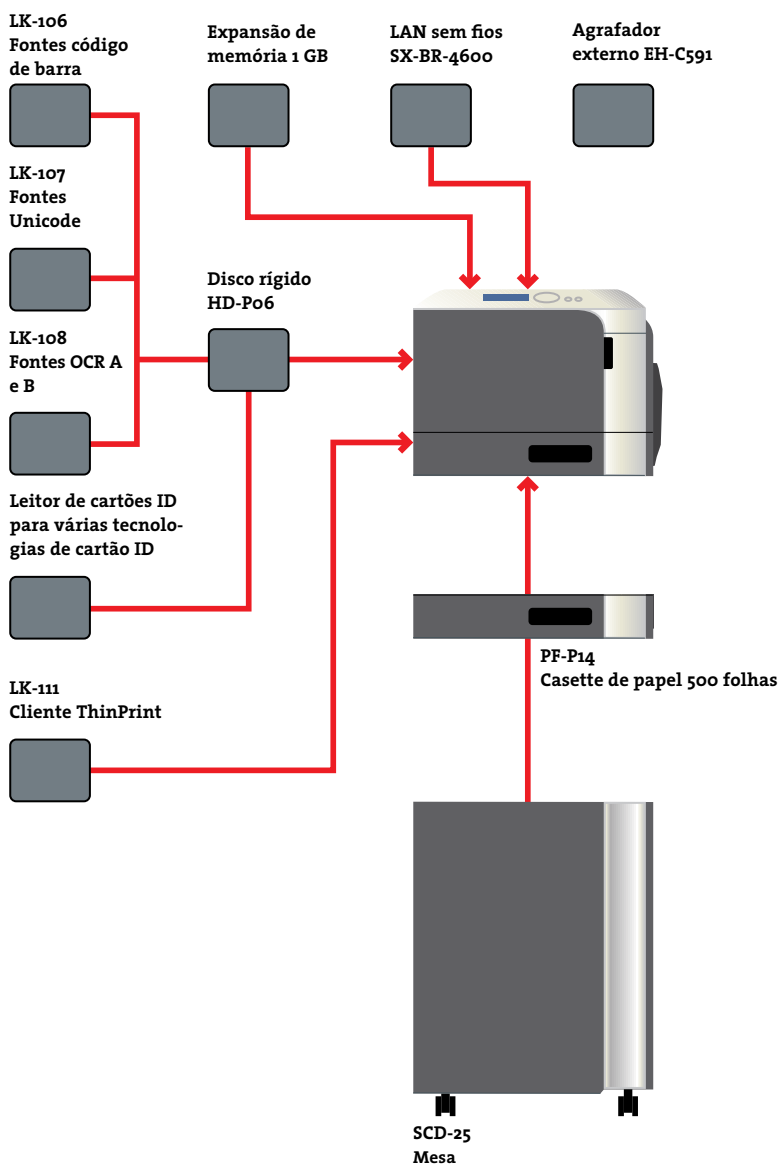

# A sua impressora pessoal

Uma impressora apenas para si – e as suas necessidades específicas de trabalho. Necessita urgentemente de um relatório importante? Precisa de imprimir um documento confidencial que mais ninguém pode ver? Não há problema. A ineo+ 3100P foi especialmente concebida para satisfazer as necessidades de quem precisa de uma impressora a cores rápida e compacta que complementa idealmente os sistemas multifuncionais de escritório maiores. Encaixa no espaço mais pequeno e entrega impressões de uma qualidade excelente. A eficiência energética da impressora e a poupança de papel dão-lhe bons credenciais ambientais, como provam os certificados Blue Angel e Energy Star.

## Performer produtivo

Uma impressora pessoal é extremamente útil para qualquer pessoa que necessita de imprimir documentos importantes seja rápido ou de forma confidencial, ou ambos – quer que seja um CEO, um departamento financeiro ou de recursos humanos, pequeno grupo de trabalho ou vendedor com um escritório em casa. O problema é que muitas impressoras de mesa são demasiado lentas no processamento e na impressão de trabalhos de impressão, o que é complicado em situações em que o tempo é crítico. A nova ineo+ 3100P da DEVELOP foi introduzida para satisfazer estas necessidades específicas. O controlador poderoso garante que os trabalhos de impressão sejam processados de forma rápida e a 31 páginas por minuto em cor e preto & branco. A ineo+ 3100P é certamente um performer rápido. E mais, esta velocidade mantém-se até mesmo quando escolher de imprimir os documentos em dois lados para poupar papel e tempo. Rápida, eficiente e muito compacta – a ineo+ 3100P é um performer produtivo que ocupa pouco espaço numa mesa ou armário no escritório.

ineo+ 3100P com cassette adicional de 500 folhas (PF-P14) e mesa (SCD-25)